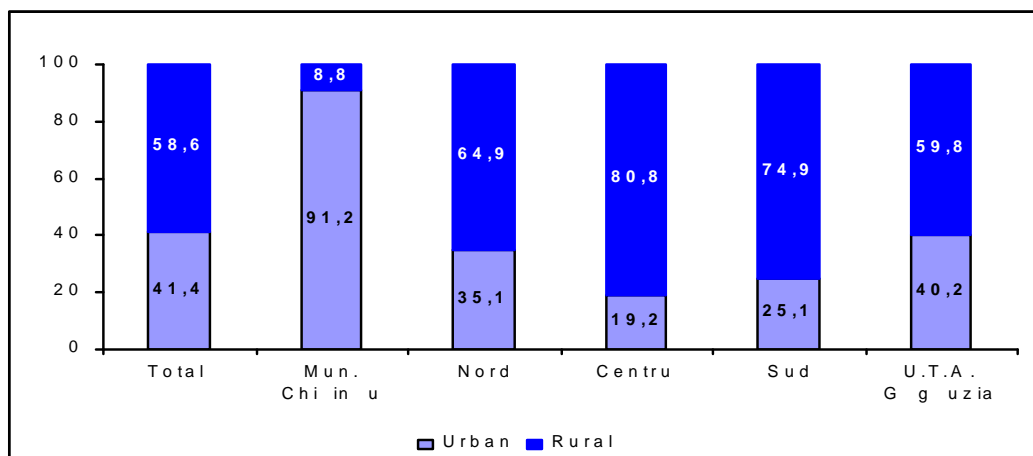

**Repartizarea popula iei pe medii i regiuni de dezvoltare
(în % fa de total)**

(%)