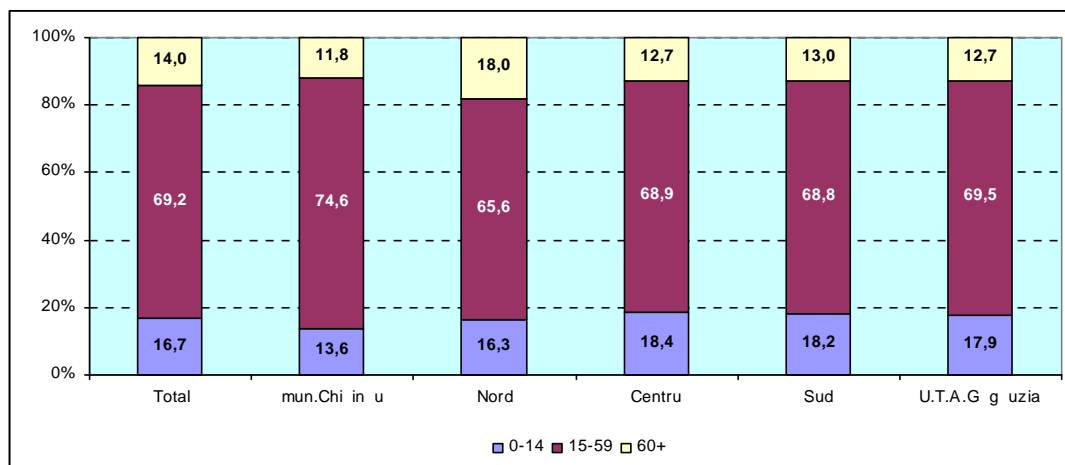

**Popula ia stabil pe principalele grupe de vîrst , pe regiuni de dezvoltare
(în % fa de total)**

(%)