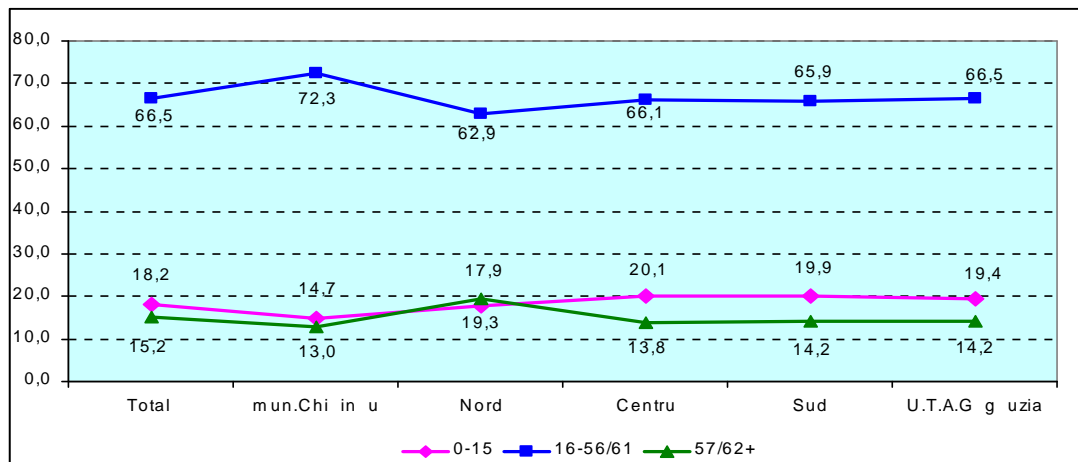

**Popula ia stabil pe principalele grupe de vîrst , pe regiuni de dezvoltare
(în % fa de total)**

(%)